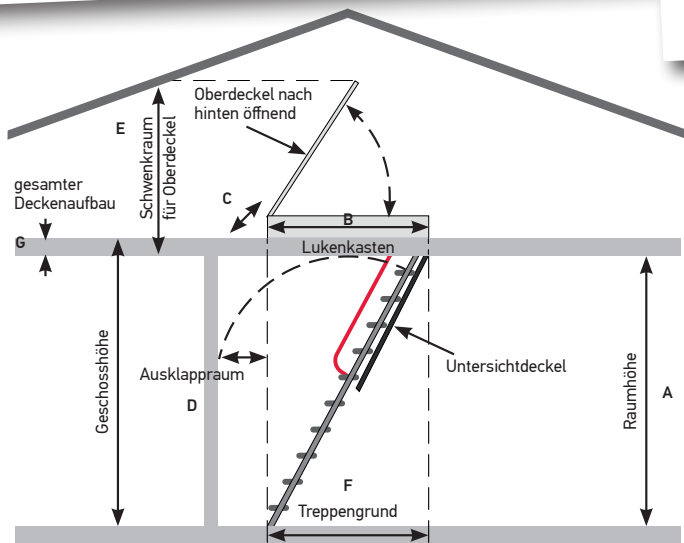

Wipro Dachbodentreppen

technische Daten

Jede Type ist auf Sondermaß möglich!