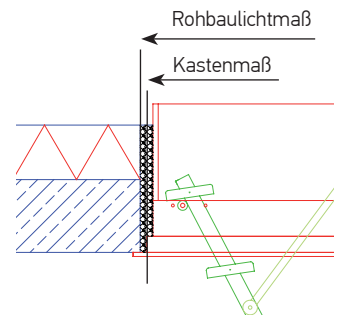

Alle Angaben in cm.

TYP	Rohbaulichte (BxC)	Kastengröße	Raumhöhe (A)	Ausklappraum (D)						Treppenunterteilungen	
				RH 250	RH 255	RH 260	RH 265	RH 270	RH 275		RH 280
Eurostep smart	140x70	136,7 x 66,4	250 – 270	-	-	-	-	-	-	-	3
	130x70	126,7 x 66,4	250 – 270	-	-	-	-	-	-	-	
	120x70	116,7 x 66,4	250 – 270	-	-	-	-	-	-	-	
Eurostep	140x70	136,7 x 66,4	255 – 275	x	38	35	32	27	23	x	3
	130x70	126,7 x 66,4	255 – 275	x	48	45	42	37	33	x	
	120x70	116,7 x 66,4	250 – 265	45	41	36	31	x	x	x	
	120x60	116,7 x 56,4	250 – 265	45	41	36	31	x	x	x	
Eurostep	110x70	106,7 x 66,4	255 – 265	x	38	34	30	x	x	x	4
	140x70	136,7 x 66,4	255 – 275	x	38	35	31	27	22	x	
	130x70	126,7 x 66,4	255 – 275	x	48	45	41	37	32	x	
	120x70	116,7 x 66,4	250 – 265	45	41	36	31	x	x	x	
Isotec	120x60	119,0 x 56,4	250 – 265	44	40	35	29	x	x	x	3
	110x70	106,7 x 66,4	255 – 265	x	38	34	29	x	x	x	
	140x70	136,7 x 66,4	255 – 275	x	38	35	31	27	22	x	
	130x70	126,7 x 66,4	255 – 275	x	48	45	41	37	32	x	
Isotec Luxe	120x60	119,0 x 56,4	250 – 265	43	39	35	29	x	x	x	3
	110x70	106,7 x 66,4	255 – 265	x	37	33	29	x	x	x	
	140x70	136,7 x 66,4	255 – 275	x	38	34	31	27	22	x	
	130x70	126,7 x 66,4	255 – 275	x	48	44	41	37	32	x	
Isotec 200	120x60	119,0 x 56,4	250 – 265	43	39	35	29	x	x	x	4
	110x70	106,7 x 66,4	255 – 265	x	37	33	29	x	x	x	
	140x70	136,7 x 66,7	250 – 270	35	31	27	22	16	x	x	
	130x70	126,7 x 66,7	250 – 265	23	19	15	9	x	x	x	
Isotec smart	120x60	118,3 x 56,7	250 – 265	33	29	25	19	x	x	x	4
	110x70	106,7 x 66,4	255 – 265	x	38	34	29	x	x	x	
	140x70	136,7 x 66,4	255 – 280	x	39	35	31	27	22	16	
	130x70	126,7 x 66,4	255 – 275	x	26	23	19	15	9	x	
Klimatec (Klimatec smart)	120x60	119,1 x 58,1	255 – 275	x	36	33	29	25	19	x	4
	110x70	106,7 x 66,4	255 – 265	x	38	34	29	x	x	x	
	140x70	136,7 x 66,4	250 – 275	38	34	30	26	21	15	x	
	130x70	126,7 x 66,4	250 – 265	26	22	18	14	9	x	x	
Klimatec (Klimatec smart)	120x60	119,1 x 56,4	250 – 265	36	32	28	24	19	x	x	4
	120x70	119,1 x 66,4	250 – 265	36	32	28	24	19	x	x	